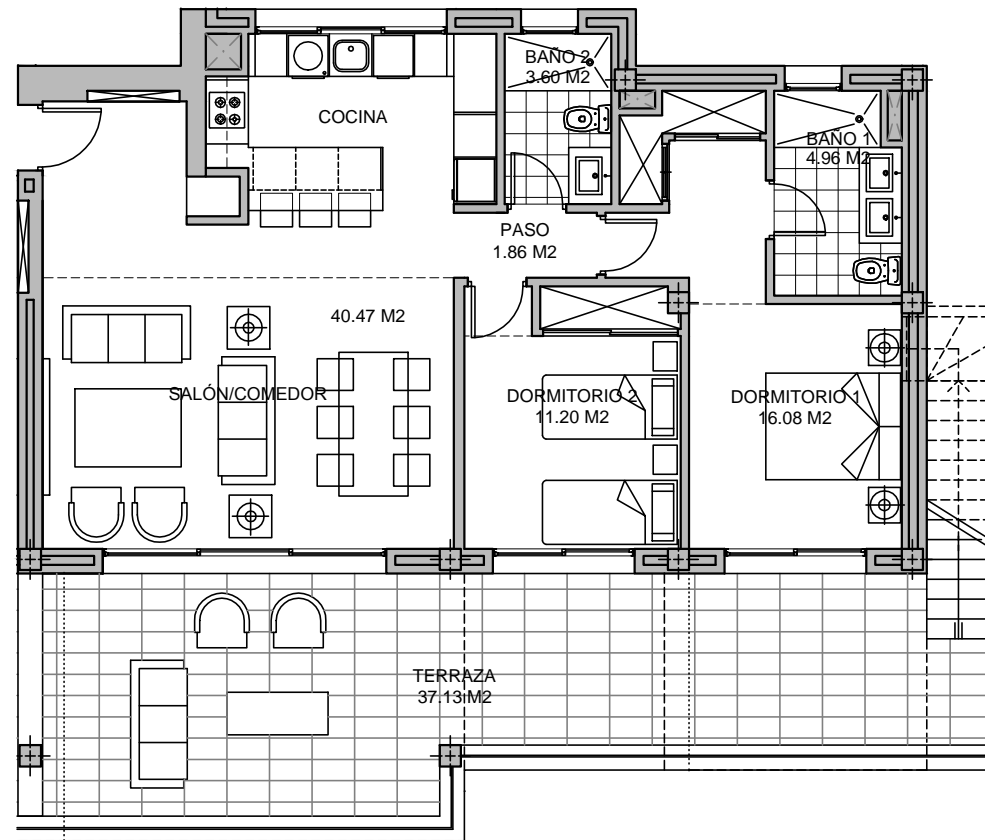

BLOQUE 4

APARTAMENTO 411 2 DORMITORIOS

BLOQUE 4
PLANTA PRIMERA + SOLARIUM

Planta Primera

Planta Solarium

SUPERFICIES

Superficie útil vivienda	78,17 m ²
Superficie construida con z.c.	100,23 m ²
Superficie terrazas	55,25 m ²

ESCALA GRAFICA

- La información y material gráfico que aparecen en este documento son meramente indicativos, no tienen valor contractual y podrán experimentar variaciones por exigencias técnicas, legales o a iniciativa de la Dirección Facultativa. La jardinería, decoración y mobiliario son meramente decorativos y no vinculantes. El resto de la información referida al D. 218/2005 del Gobierno de Andalucía está a disposición en nuestras oficinas para su consulta.