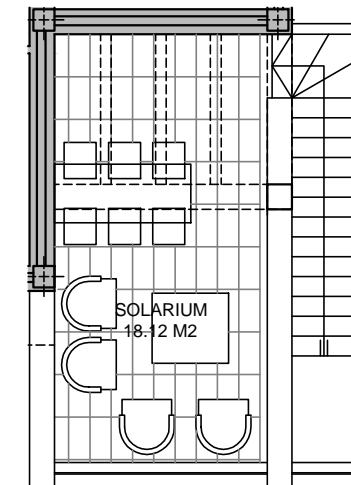

BLOQUE 4

APARTAMENTO 411 2 DORMITORIOS

BLOQUE 4
PLANTA PRIMERA + SOLARIUM

Planta Primera

Planta Solarium

SUPERFICIES

Superficie útil vivienda	78,17 m ²
Superficie construida con z.c.	100,23 m ²
Superficie terrazas	55,25 m ²

ESCALA GRAFICA

- La información y material gráfico que aparecen en este documento son meramente indicativos, no tienen valor contractual y podrán experimentar variaciones por exigencias técnicas, legales o a iniciativa de la Dirección Facultativa. La jardinería, decoración y mobiliario son meramente decorativos y no vinculantes. El resto de la información referida al D. 218/2005 del Gobierno de Andalucía está a disposición en nuestras oficinas para su consulta.