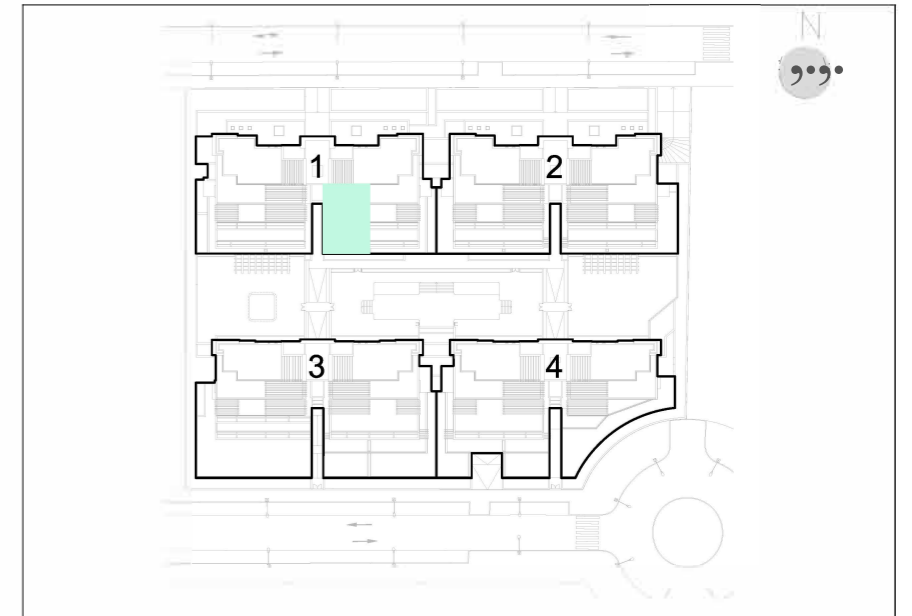

## BLOQUE 1. PLANTA BAJA VIVIENDA 1C

Superficie util viv.	Superficie construida	Superficie terrazas cubiertas	Superficie terrazas descubiertas	Superficie total
75,65m <sup>2</sup>	107,94m <sup>2</sup>	38,42m <sup>2</sup>		146,36m <sup>2</sup>

DECRETO 218/2005		m <sup>2</sup>
Superficie util		83,21
Superficie construida		146,36

UBICACION · CALIDAD · DISEÑO · EFICIENCIA

MÁS QUE CASAS