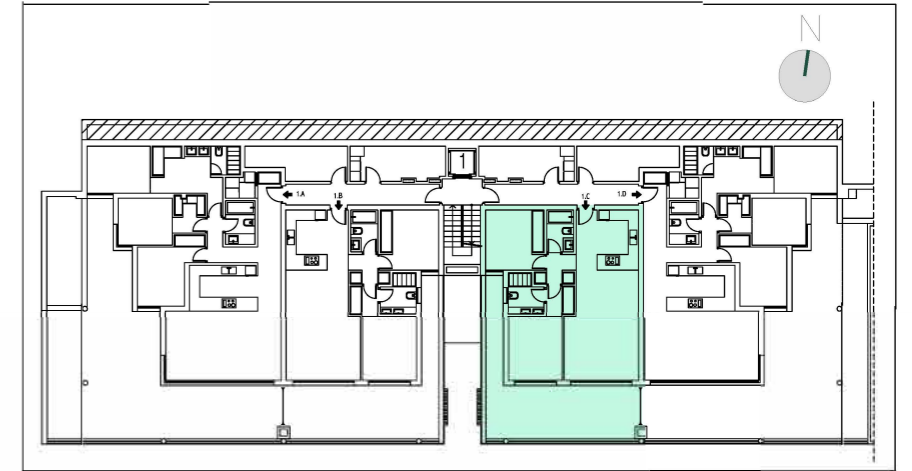

## BLOQUE 1. PLANTA BAJA VIVIENDA 1C

Superficie util viv.	Superficie construida	Superficie terrazas cubiertas	Superficie terrazas descubiertas	Superficie total
75,65m <sup>2</sup>	107,94m <sup>2</sup>	38,42m <sup>2</sup>		146,36m <sup>2</sup>

DECRETO 218/2005		m <sup>2</sup>
Superficie util		83,21
Superficie construida		146,36

UBICACION · CALIDAD · DISEÑO · EFICIENCIA

MÁS QUE CASAS