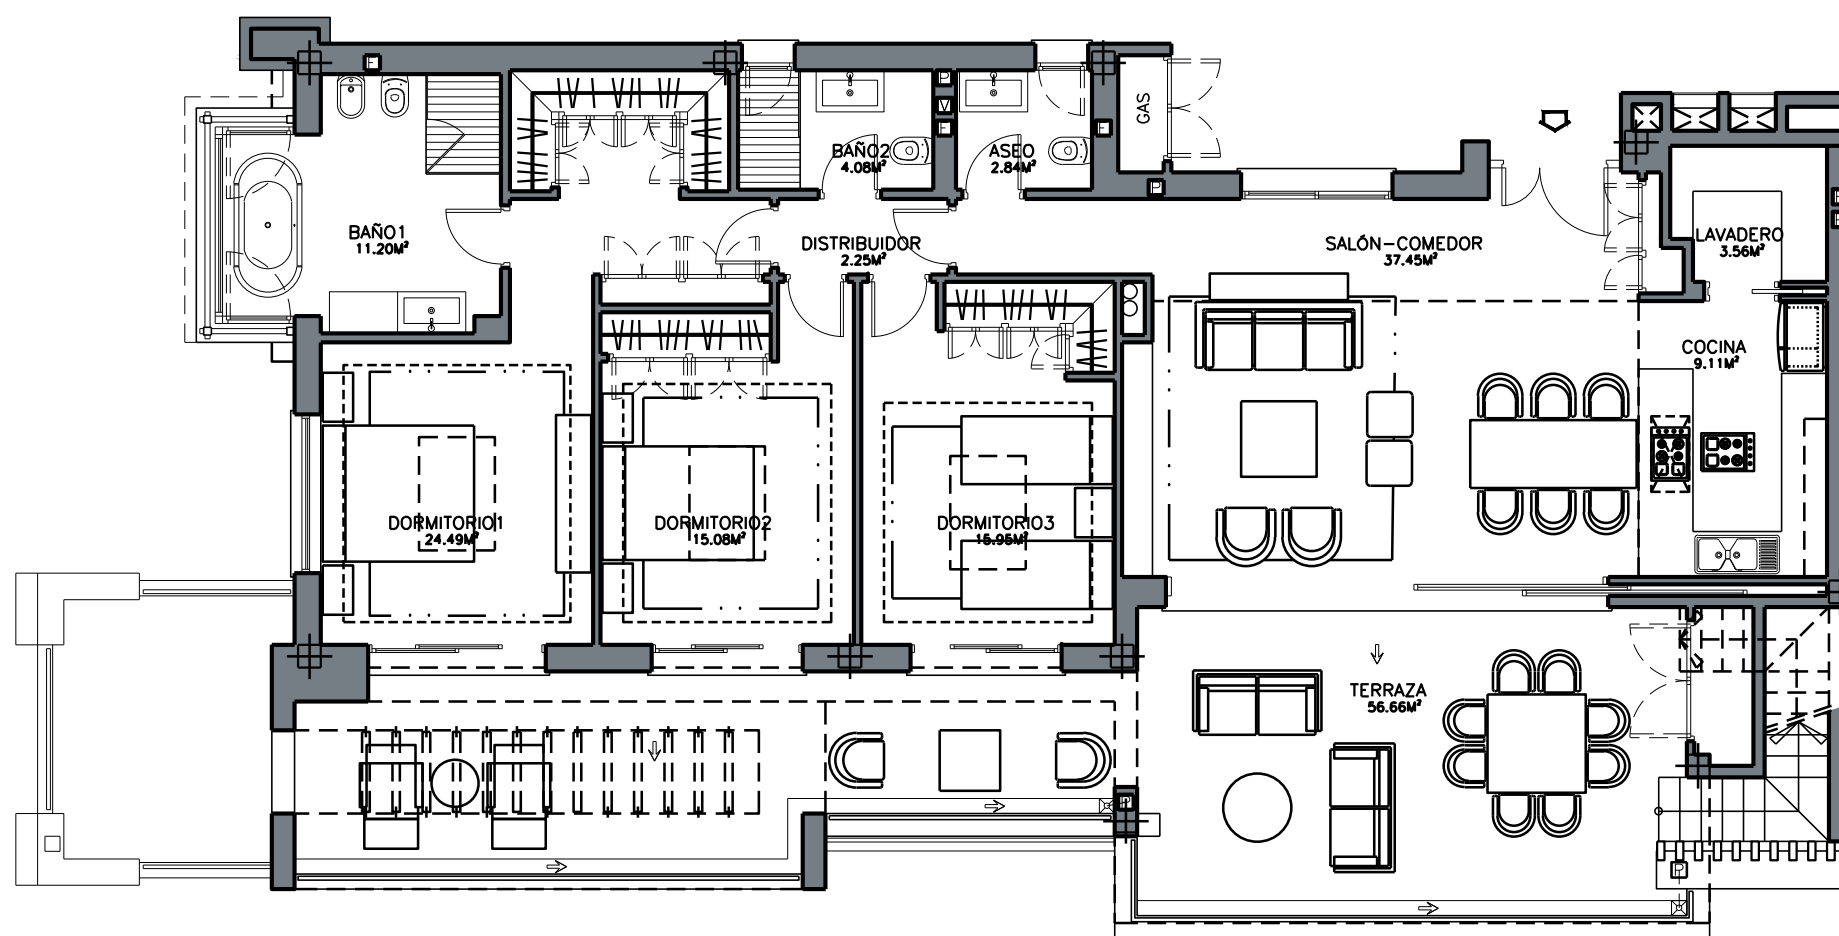

SOLARIUM

PLANTA ÁTICO

Bloque 2. Viv. 221 (Ático 3D)

Total superficie construida	151.60m ²
Total superficie útil *	138.61m ²
Total superficie construida + comunes	181.11m ²
Total superficie terraza cubierta	36.12m ²
Total superficie terraza abierta	26.62m ²
Total superficie terrazas	62.74m ²
Total superficie jardín	0.00m ²

* Superficie útil según decreto 218 / 2005

La superficie mostrada en el plano corresponde a superficie útil

	SOLARIUM
	ÁTICO
	PRIMERA
	BAJA

Situación en Parcela

Fecha 09 / 2017